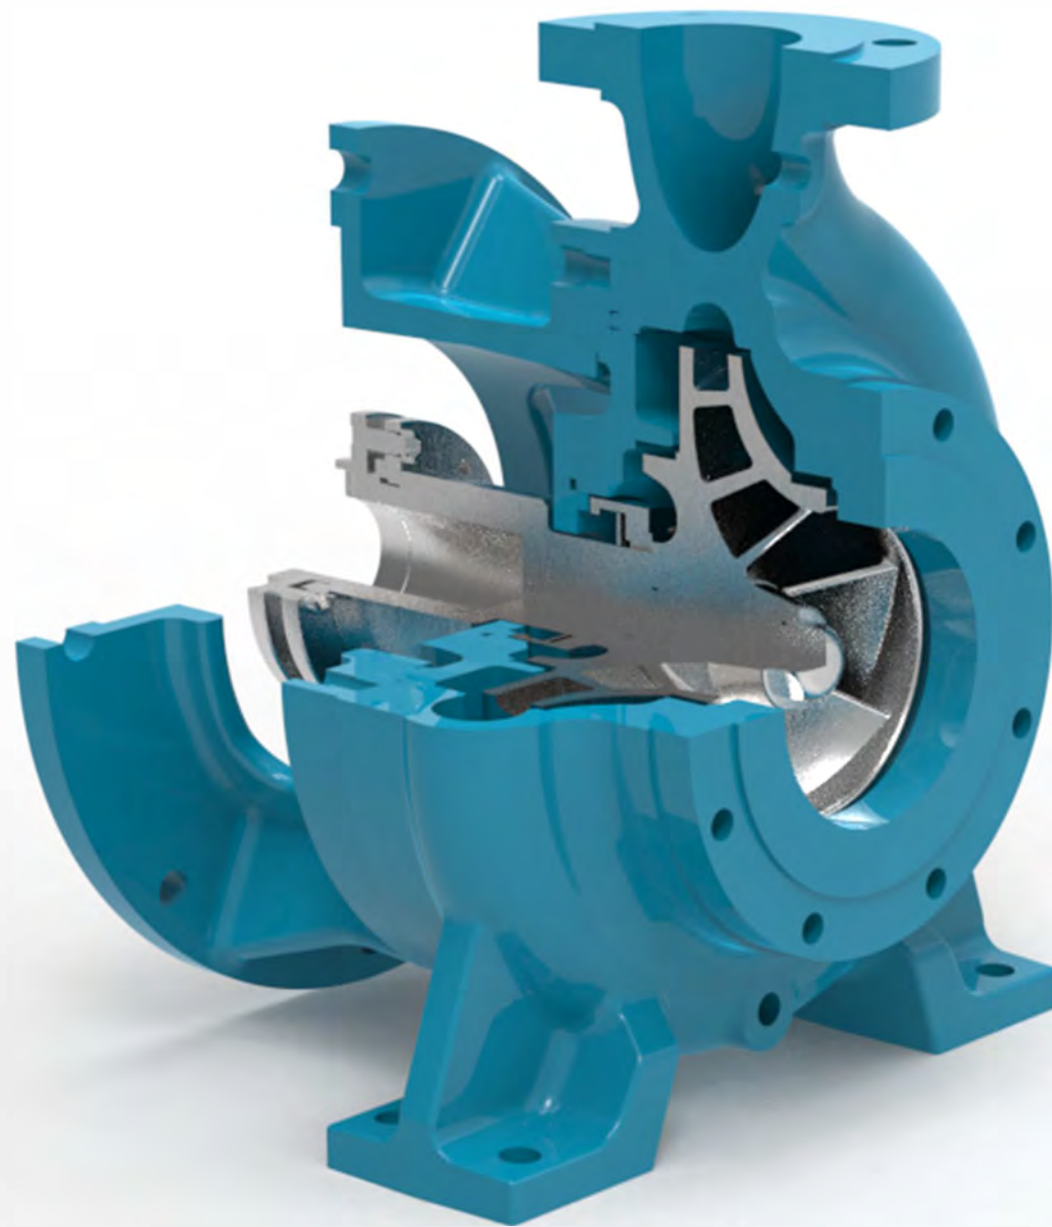

# RFC PUMPS

Save Energy Save Life

**BEHRIZ**  
SEA WATER

## پمپ‌های تغذیه (RFC)

پمپ‌های تغذیه تولیدی شرکت بهریز پمپ سامان که به عنوان تجهیز تامین کننده فشار قبل از پمپ فشار قوی عمل می کند دارای تنوع در اندازه و محدوده عملکردی هستند. از جمله ویژگی های این محصول، سیستم کوپلینگ یکپارچه شافت‌های پمپ و موتور، حذف محفظه یاتاقان در پمپ، سیستم آب بندی مکانیکال سیل و متریال داپلکس برای قطعات هیدرولیکی است.

## محدوده عملکرد

Size	2" - 10"
Capacity	30 - 400 m <sup>3</sup> /h
Total Head	20 - 65 m
Efficiency	70 - 80%
Speed	1500 - 3000 rpm
Material	GG25-316L-Duplex