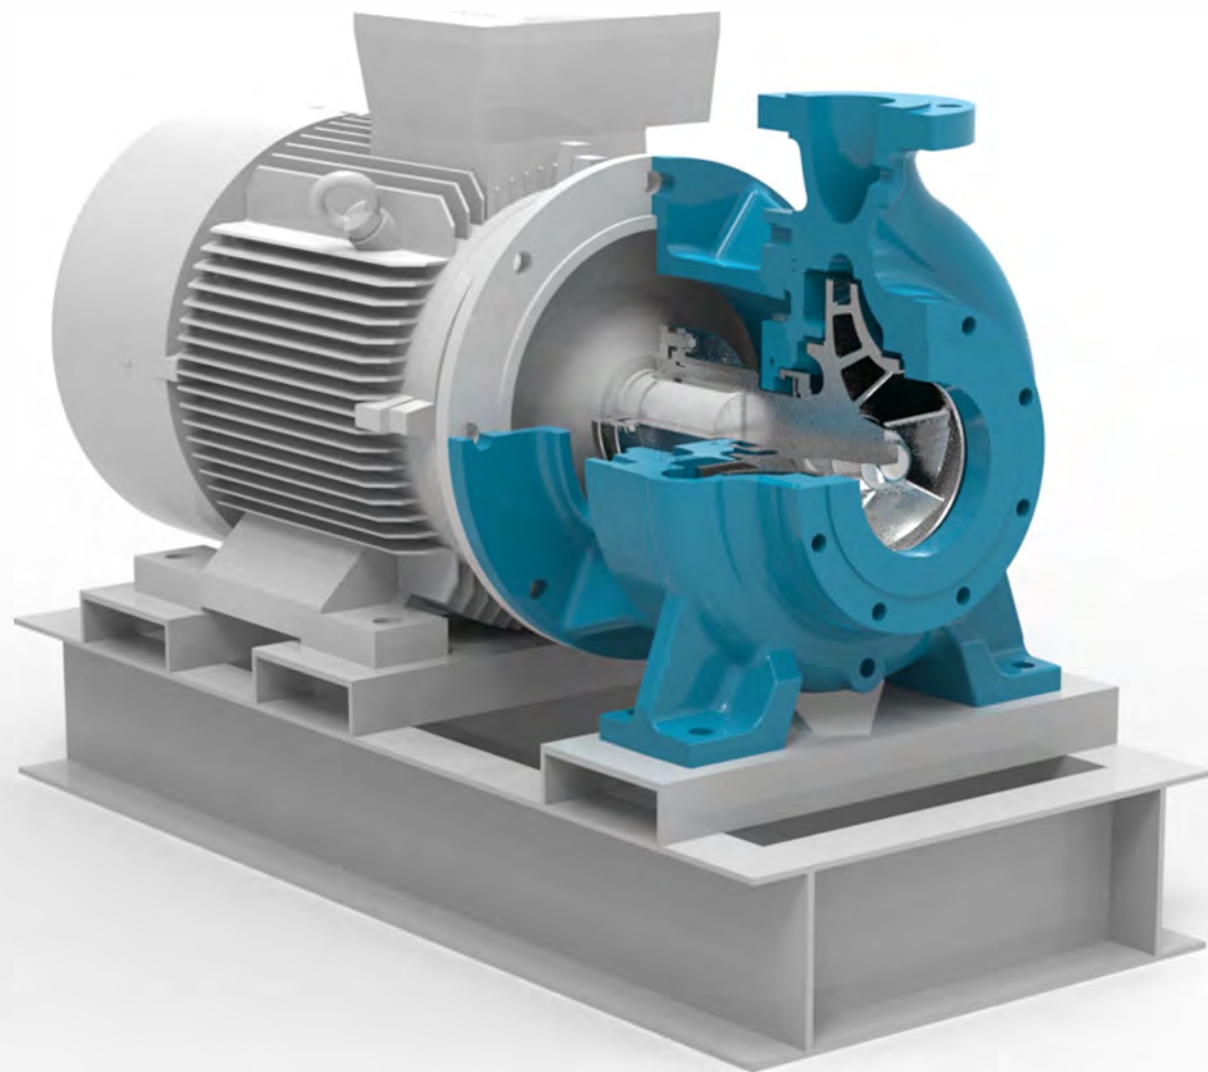

RFC PUMPS

Save Energy Save Life

کارخانه: تهران، شهرک صنعتی شمس آباد، خیابان نارنجستان، گلبرگ 12، پلاک 7
دفتر مرکزی: تهران، سعادت آباد، خیابان صرافهای شمالی، کوچه 19، پلاک 19، واحد 4

BEHRIZ
SEA WATER

www.Behrizpump.com

Behrizpumpsaman
+98 935 678 9010