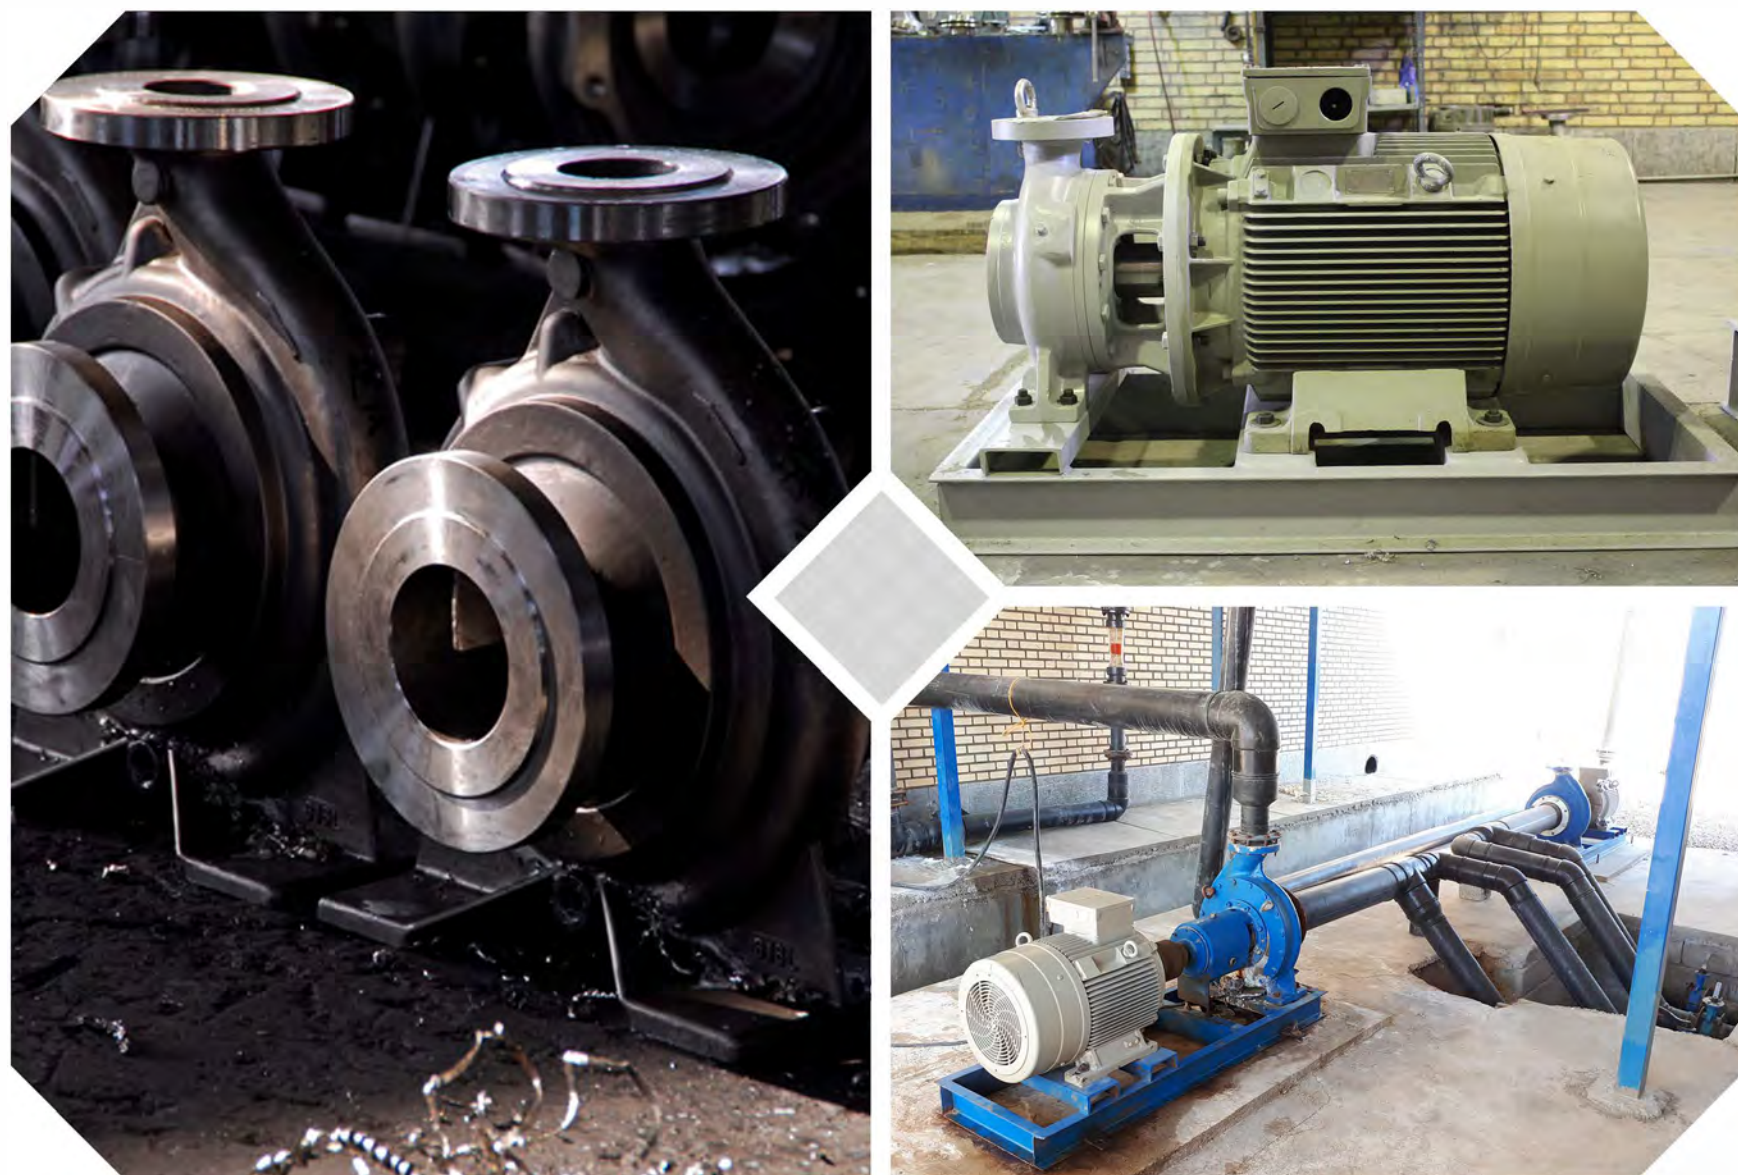

## پمپ‌های تغذیه (RFC)

پمپ‌های تغذیه تولیدی شرکت بهریز پمپ سامان که به عنوان تجهیز تامین کننده فشار قبل از پمپ فشار قوی عمل می کند دارای تنوع در اندازه و محدوده عملکردی هستند. از جمله ویژگی های این محصول، سیستم کوپلینگ یکپارچه شافت‌های پمپ و موتور، حذف محفظه یاتاقان در پمپ، سیستم آب بندی مکانیکال سیل و متریال داپلکس برای قطعات هیدرولیکی است.

## محدوده عملکرد

Size	2" - 10"
Capacity	30 - 400 m <sup>3</sup> /h
Total Head	20 - 65 m
Efficiency	70 - 80%
Speed	1500 - 3000 rpm
Material	GG25-316L-Duplex