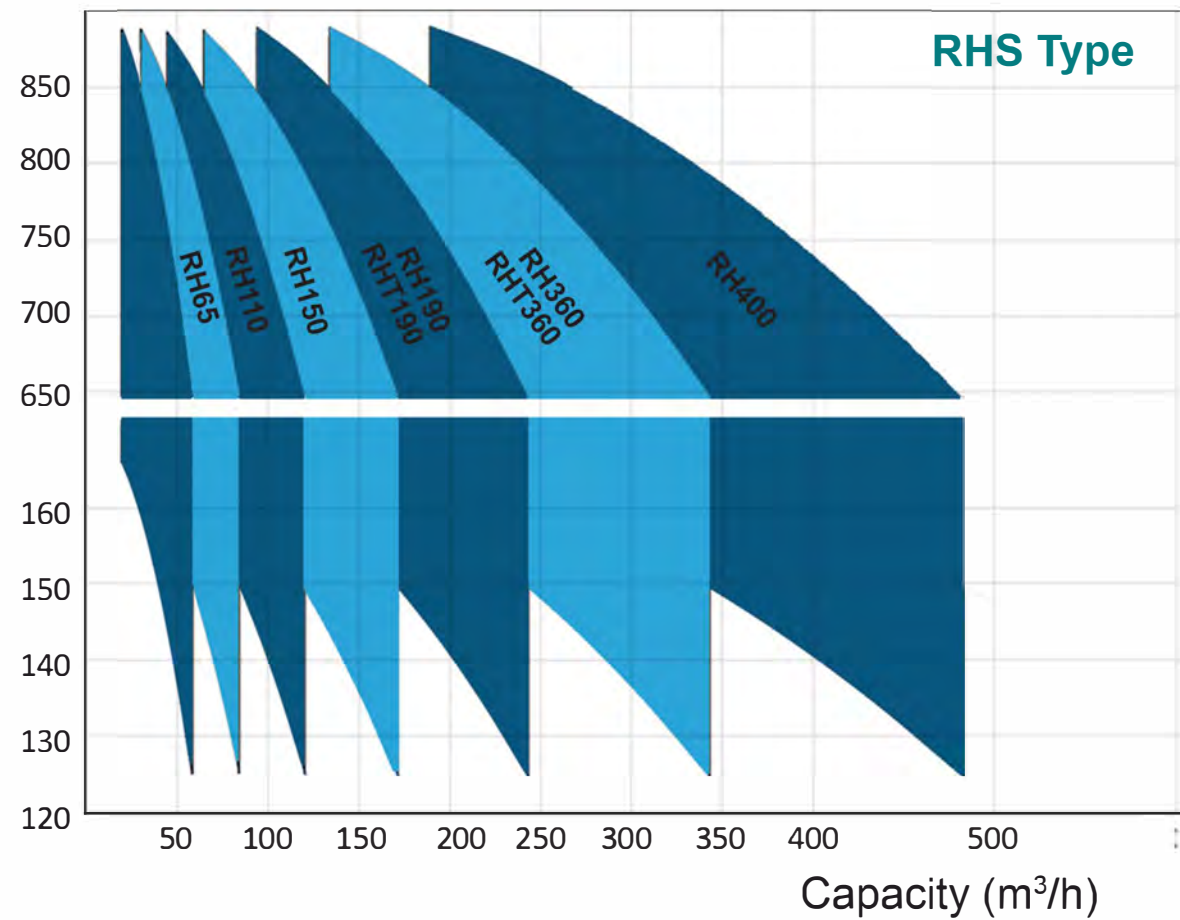

  Behrizpumpsaman

  +98 935 678 9000

RHS PUMPS

Save Energy Save Life

BEHRIZ
SEA WATER

پمپ‌های فشار قوی (RHS)

پمپ‌های مدل RHS فشار قوی که مخصوص تصفیه آب دریا طراحی شده اند از متریال داپلکس و سوپرداپلکس در سایزهای مختلف ساخته می شوند که در مقابل خوردگی شیمیایی و فیزیکی مقاوم هستند. ویژگی دیگر این نوع از پمپها حذف بیرینگها اصطکاکی و جایگزین آن با بوش یاتاقانها و روانکاری با خود سیال پمپ شونده است که این امکان را می دهد که پمپ در دوره های بالا بدون محدودیت کار کند. استفاده از مکانیزم بالانس دیسک در کنترل نیروی محوری در این مدل باعث شده است در شرایط مختلف کاری، تعادل نیرویی برقرار و طول عمر پمپ افزایش یابد.

Total Head (m) 50 Hz (Speed: 3000 min⁻¹)

Pump Type	RHS50	RHS65	RHS110	RHS150	RHS190	RHS360	RHS400
Head (bar)	15-75	15-75	15-75	15-75	15-75	15-70	15-70
Flow (m ³ /h)	35-55	55-95	90-120	120-190	180-250	240-360	350-490