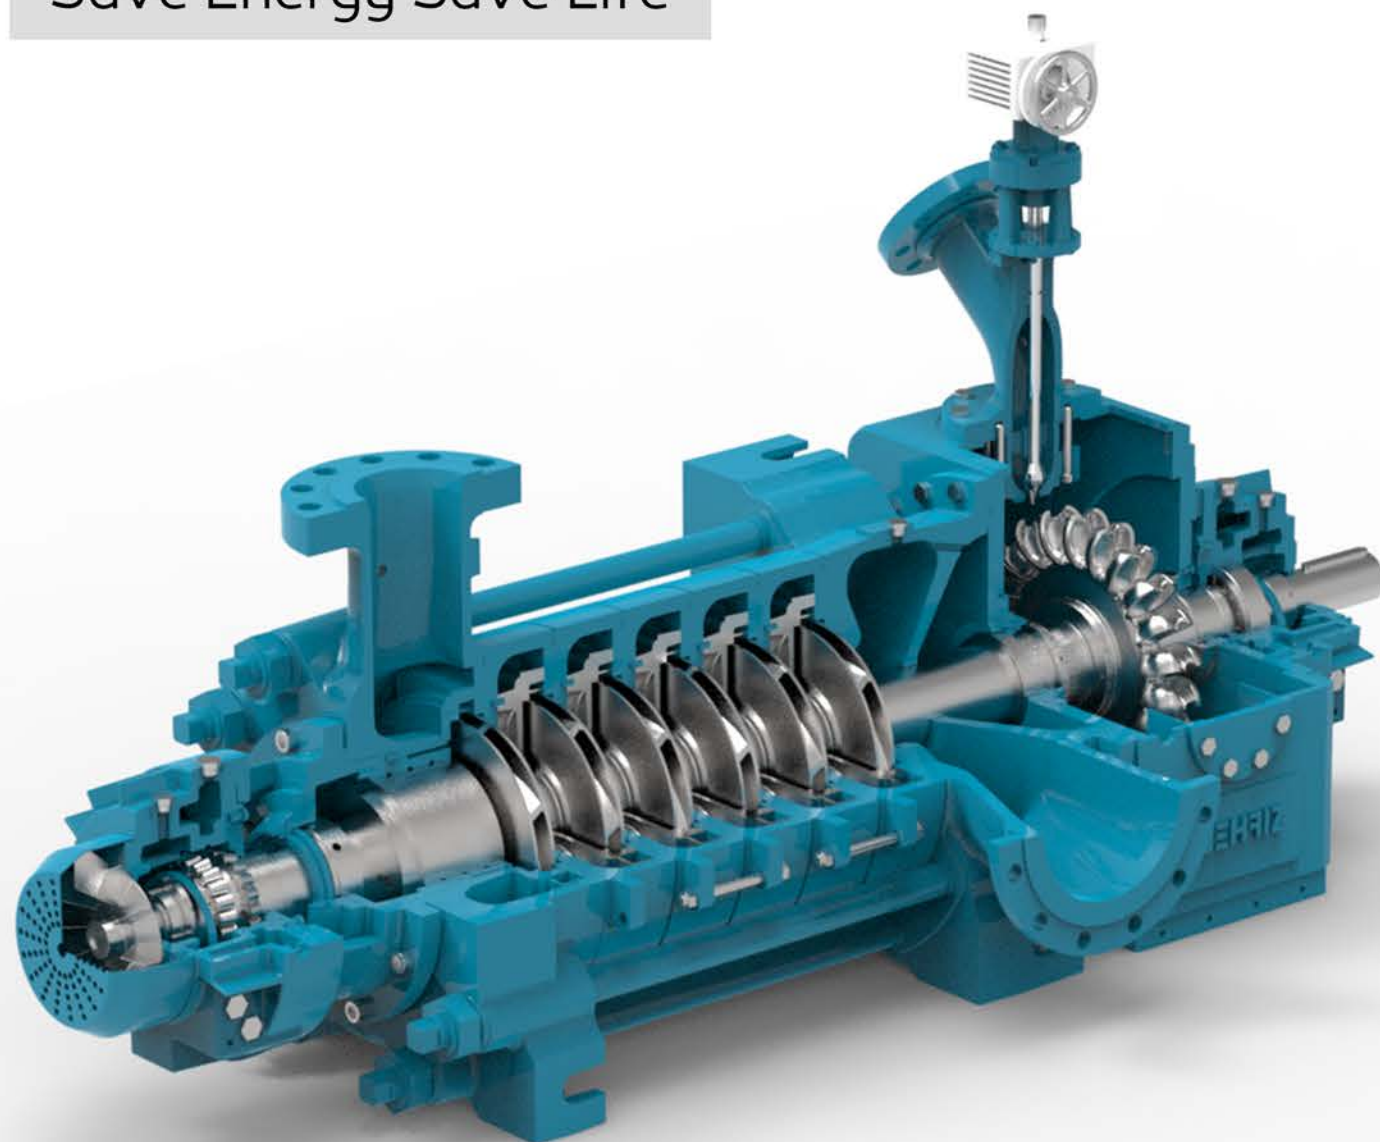

RHT PUMPS

Save Energy Save Life

کارخانه: تهران، شهرک صنعتی شمس آباد، خیابان نارنجستان، گلبرگ 12، پلاک 7
دفتر مرکزی: تهران، سعادت آباد، خیابان صرافهای شمالی، کوچه 19، پلاک 19، واحد 4

BEHRIZ
SEA WATER

www.Behrizpump.com

Behrizpumpsaman
+98 935 678 9000

RHT PUMPS

Save Energy Save Life

BEHRIZ
SEA WATER

پمپ‌های فشار قوی پلتون دار (RHT)

این نوع از پمپ فشار قوی طبقاتی با هتريال اصلی داپلکس مجهز به سیستم بازیافت انرژی یکپارچه که شامل پوسته، پروانه پلتون و مجموعه شیر قابل تنظیم است. از ویژگیهای این محصول قابلیت تنظیم برای دورها و نقاط کاری مختلف، کاهش توان ورودی به پمپ تا 30 درصد و عدم نیاز به شیر یکطرفه در لوله های رانش است

Casing: Ring Section Type

Diffuser

Cartridge Type Mech. Seal

Self-cooled
Bearing Housing

Adjustble Niddle Nozzle

Petlon Turbine Impeller

Shaft

Impeller

Balance Drum