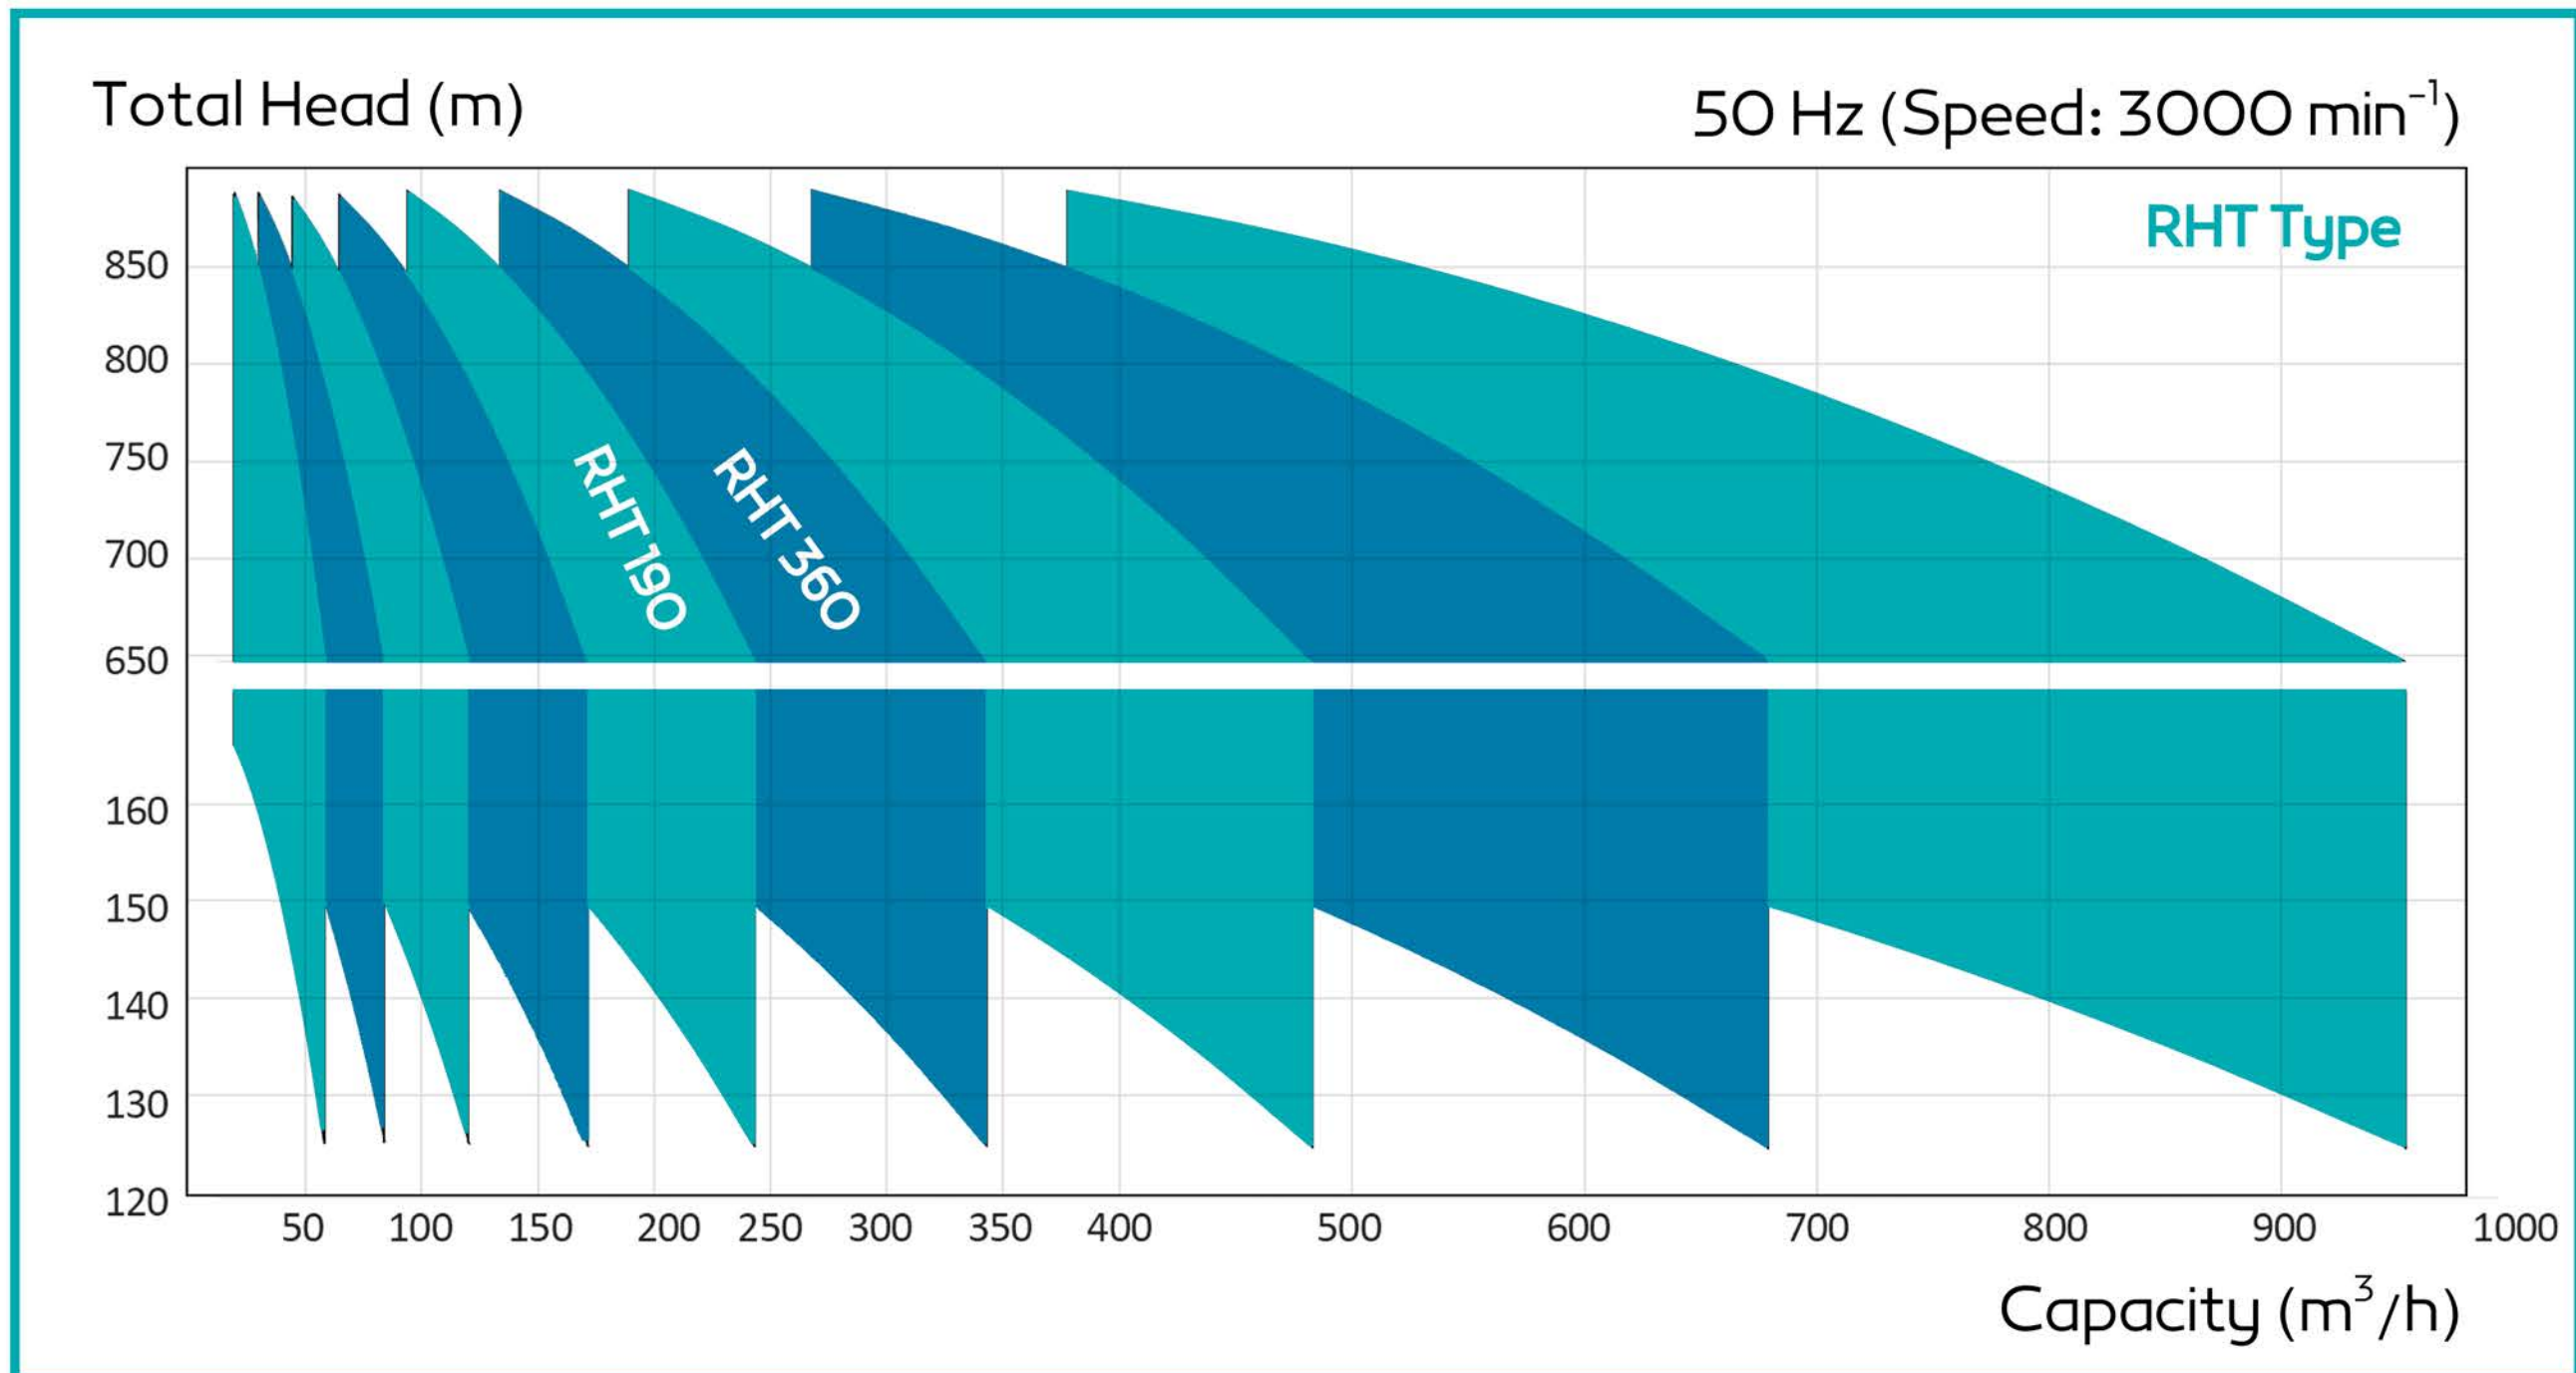

Behrizpumpsaman
+98 935 678 9000

RHT PUMPS

Save Energy Save Life

BEHRIZ
SEA WATER

پمپ‌های فشار قوی پلتون دار (RHT)

این نوع از پمپ فشار قوی طبقاتی با هتريال اصلی داپلکس مجهز به سیستم بازیافت انرژی یکپارچه که شامل پوسته، پروانه پلتون و مجموعه شیر قابل تنظیم است. از ویژگیهای این محصول قابلیت تنظیم برای دورها و نقاط کاری مختلف، کاهش توان ورودی به پمپ تا 30 درصد و عدم نیاز به شیر یکطرفه در لوله های رانش است