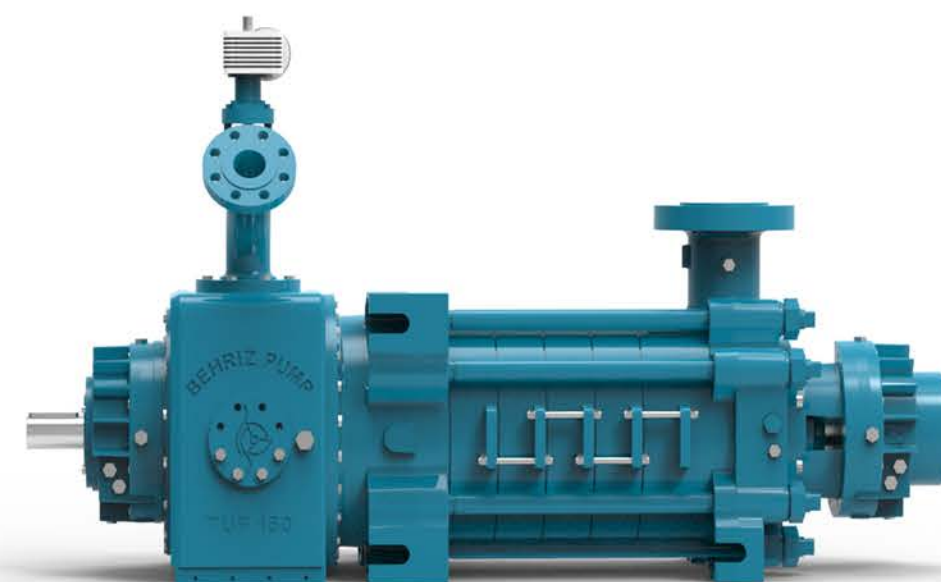

Behrizpumpsaman
+98 935 678 9000

RHT PUMPS

Save Energy Save Life

BEHRIZ
SEA WATER

پمپ‌های فشار قوی پلتون دار (RHT)

این نوع از پمپ فشار قوی طبقاتی با هتريال اصلی داپلکس مجهز به سیستم بازیافت انرژی یکپارچه که شامل پوسته، پروانه پلتون و مجموعه شیر قابل تنظیم است. از ویژگیهای این محصول قابلیت تنظیم برای دورها و نقاط کاری مختلف، کاهش توان ورودی به پمپ تا 30 درصد و عدم نیاز به شیر یکطرفه در لوله های رانش است

Casing: Ring Section Type

Diffuser

Cartridge Type Mech. Seal

Self-cooled
Bearing Housing

Adjustble Niddle Nozzle

Petlon Turbine Impeller

Shaft

Impeller

Balance Drum