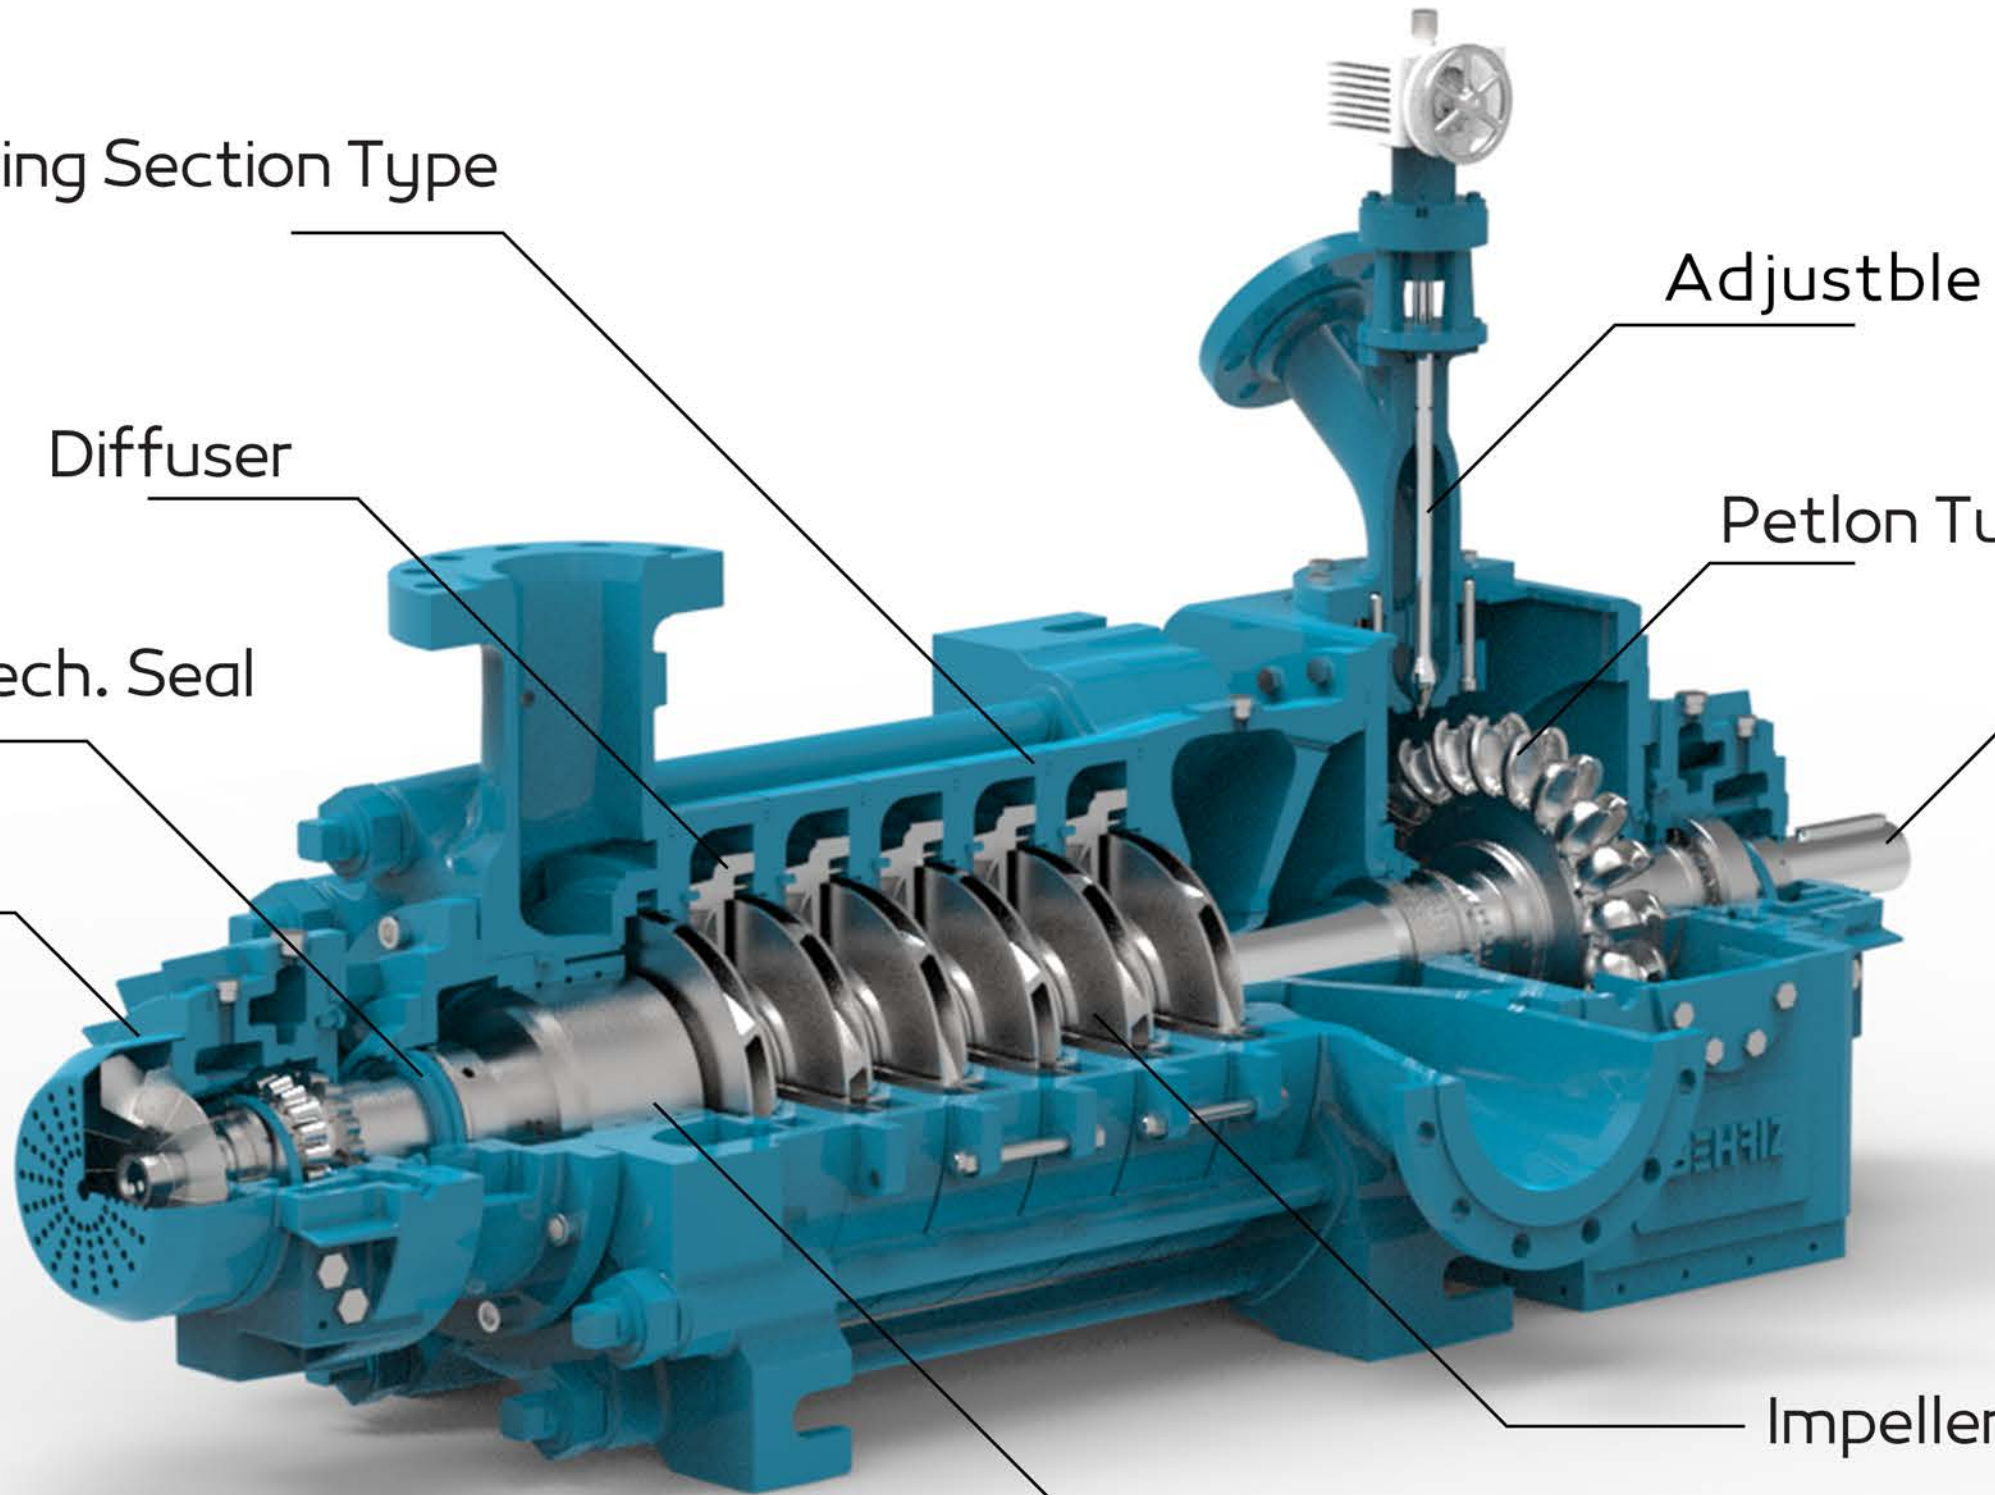

Behrizpumpsaman
+98 935 678 9000

RHT PUMPS

Save Energy Save Life

BEHRIZ
SEA WATER

پمپ‌های فشار قوی پلتون دار (RHT)

این نوع از پمپ فشار قوی طبقاتی با هتريال اصلی داپلکس مجهز به سیستم بازیافت انرژی یکپارچه که شامل پوسته، پروانه پلتون و مجموعه شیر قابل تنظیم است. از ویژگیهای این محصول قابلیت تنظیم برای دورها و نقاط کاری مختلف، کاهش توان ورودی به پمپ تا 30 درصد و عدم نیاز به شیر یکطرفه در لوله های رانش است

Casing: Ring Section Type

Diffuser

Cartridge Type Mech. Seal

Self-cooled
Bearing Housing

Adjustble Niddle Nozzle

Petlon Turbine Impeller

Shaft

Impeller

Balance Drum